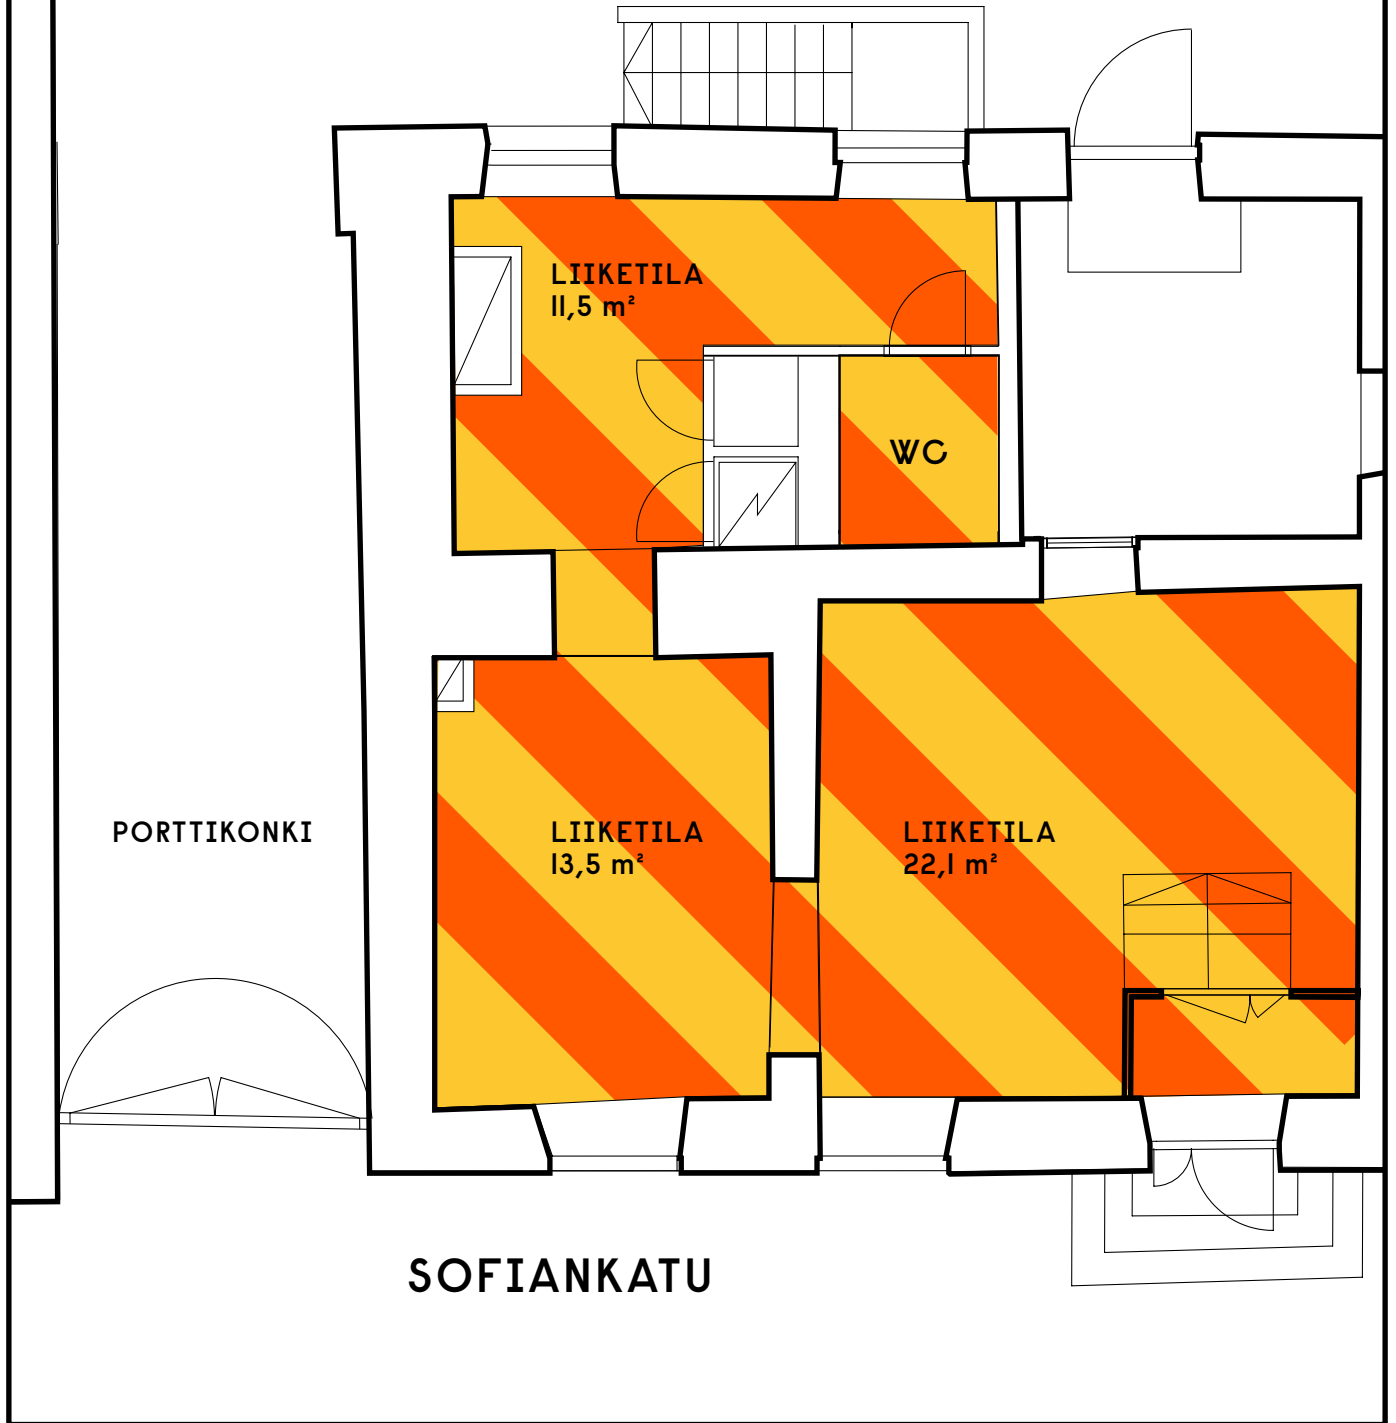

TORI  
KORT  
TELIT

## SISÄPIHA

LIIKETILA, katutaso, Sofiankatu 8

51,9 m<sup>2</sup>  
Sisääkäynti: Sofiankadulta  
Ikkunat: Sofiankadulle ja sisäpihalle