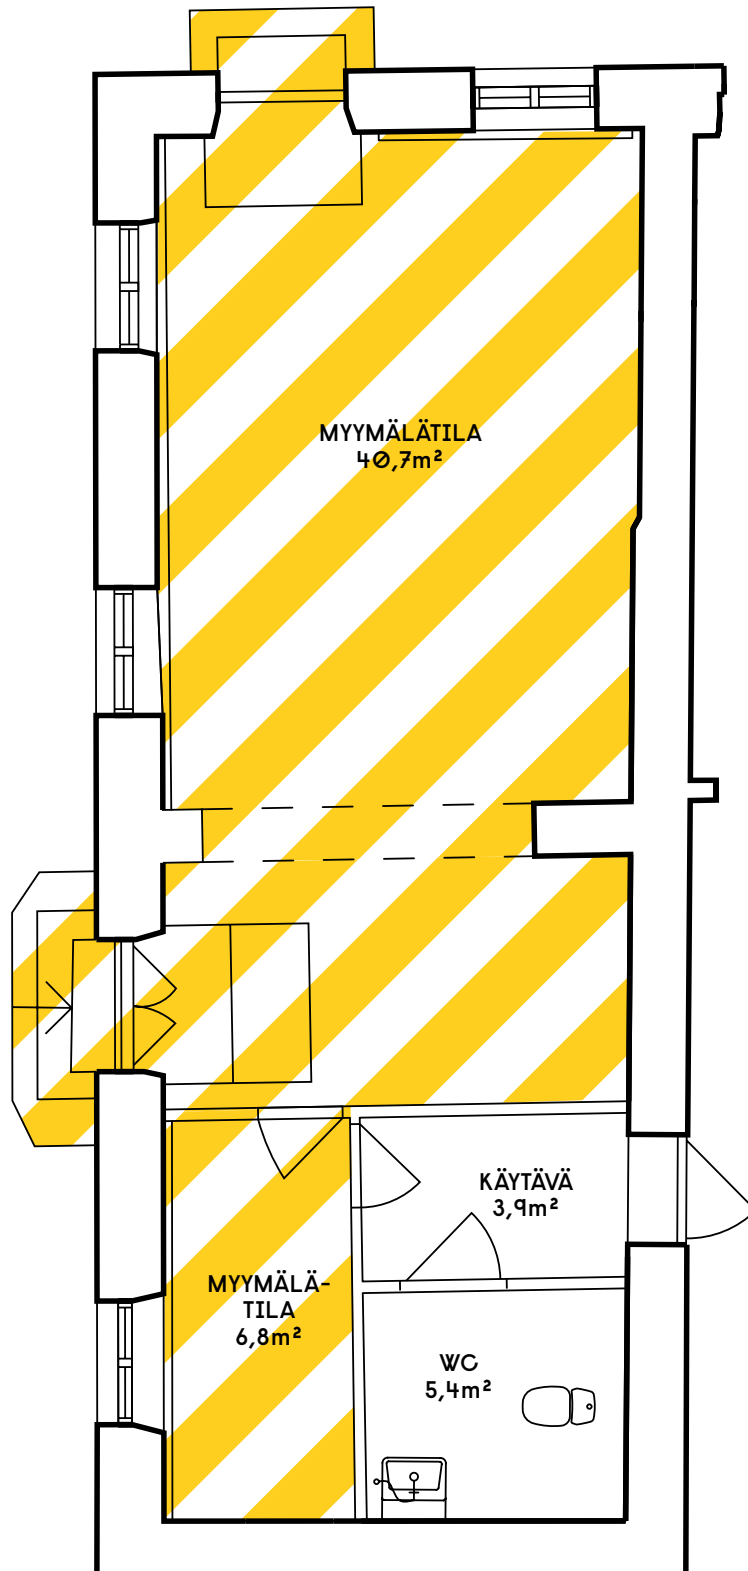

TORI
KORT
TELIT

ALEKSANTERINKATU

SOFIANKATU

LIIKETILA, katutaso,
Aleksanterinkatu 24
47,5m²

Sisäänkäynti:
Aleksanterinkadulta
ja Sofiakadulta

Ikkunat:
Aleksanterinkadulle
ja Sofiakadulle

Vuokratiedustelut:
EIJA MALIN, Myyntipäällikkö
eija.malin@torikorttelit.fi
+358 44 200 9616