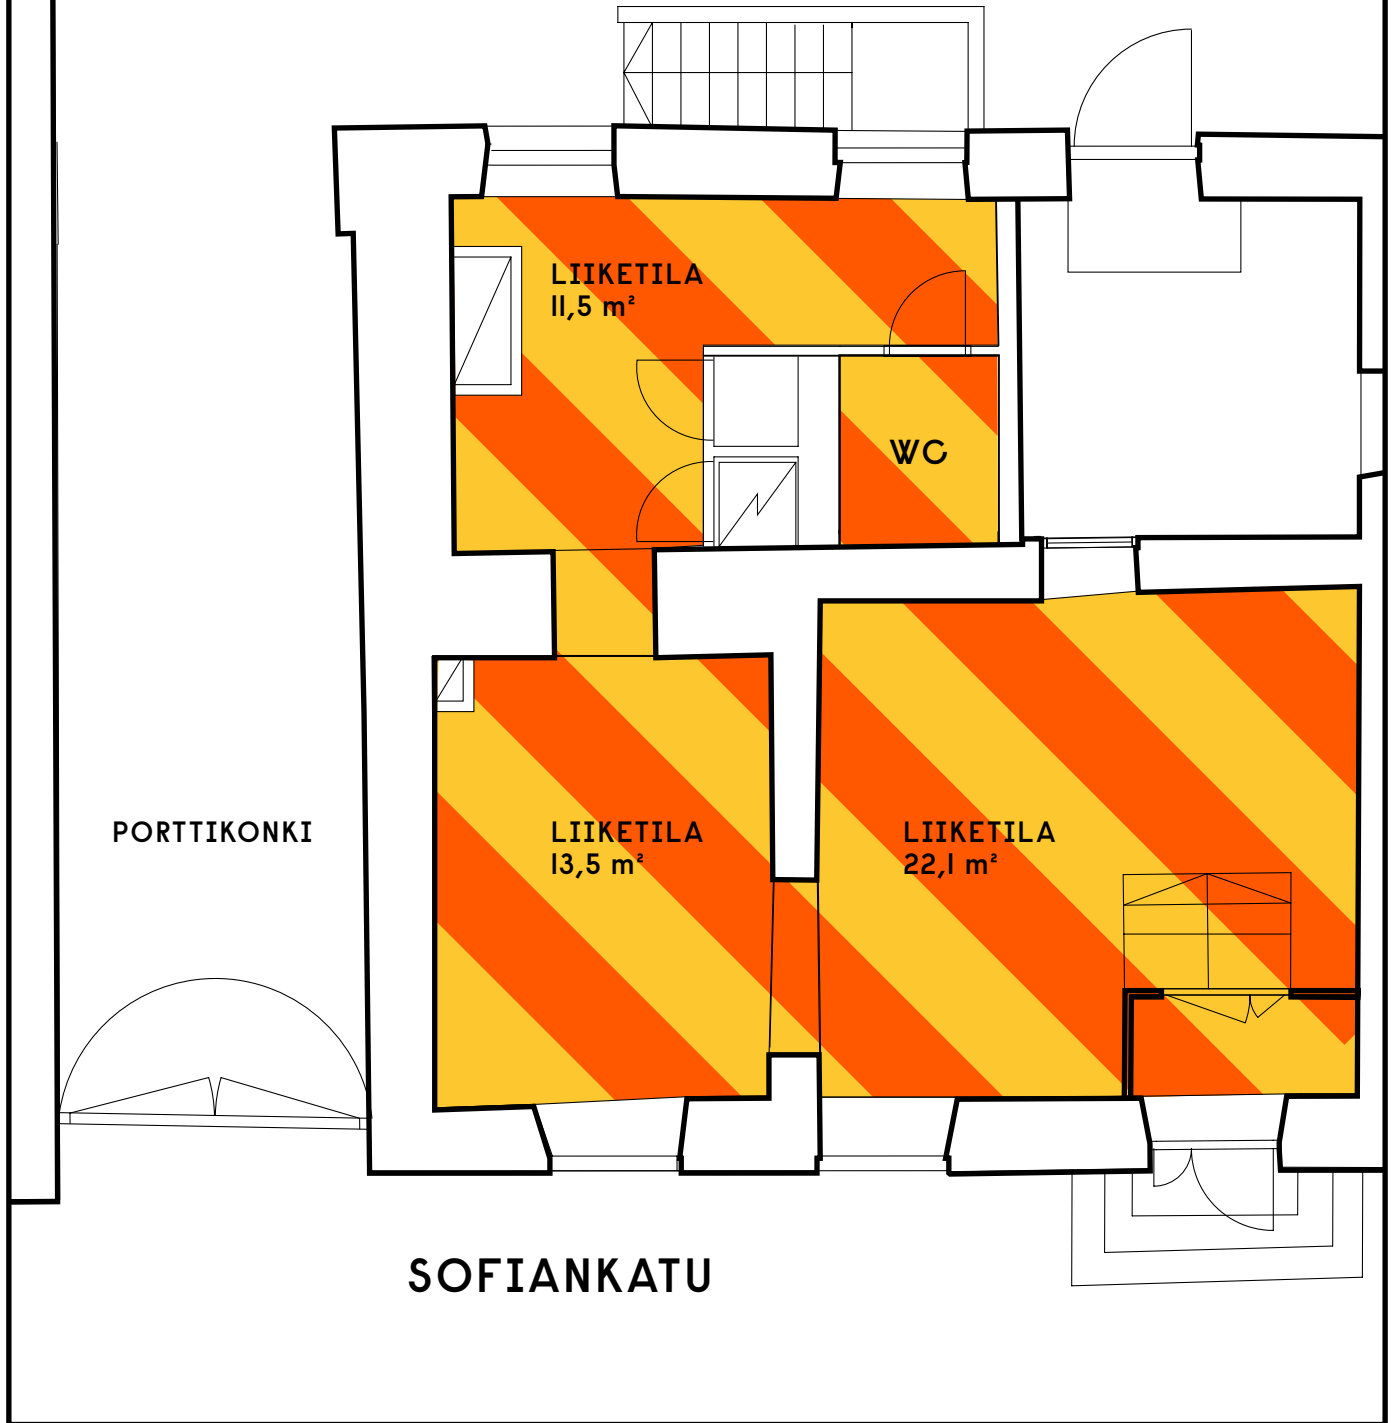

TORI  
KORT  
TELIT

## SISÄPIHA

LIIKETILA, katutaso, Sofiankatu 8

51,9 m<sup>2</sup>  
Sisääkäynti: Sofiankadulta  
Ikkunat: Sofiankadulle ja sisäpihalle