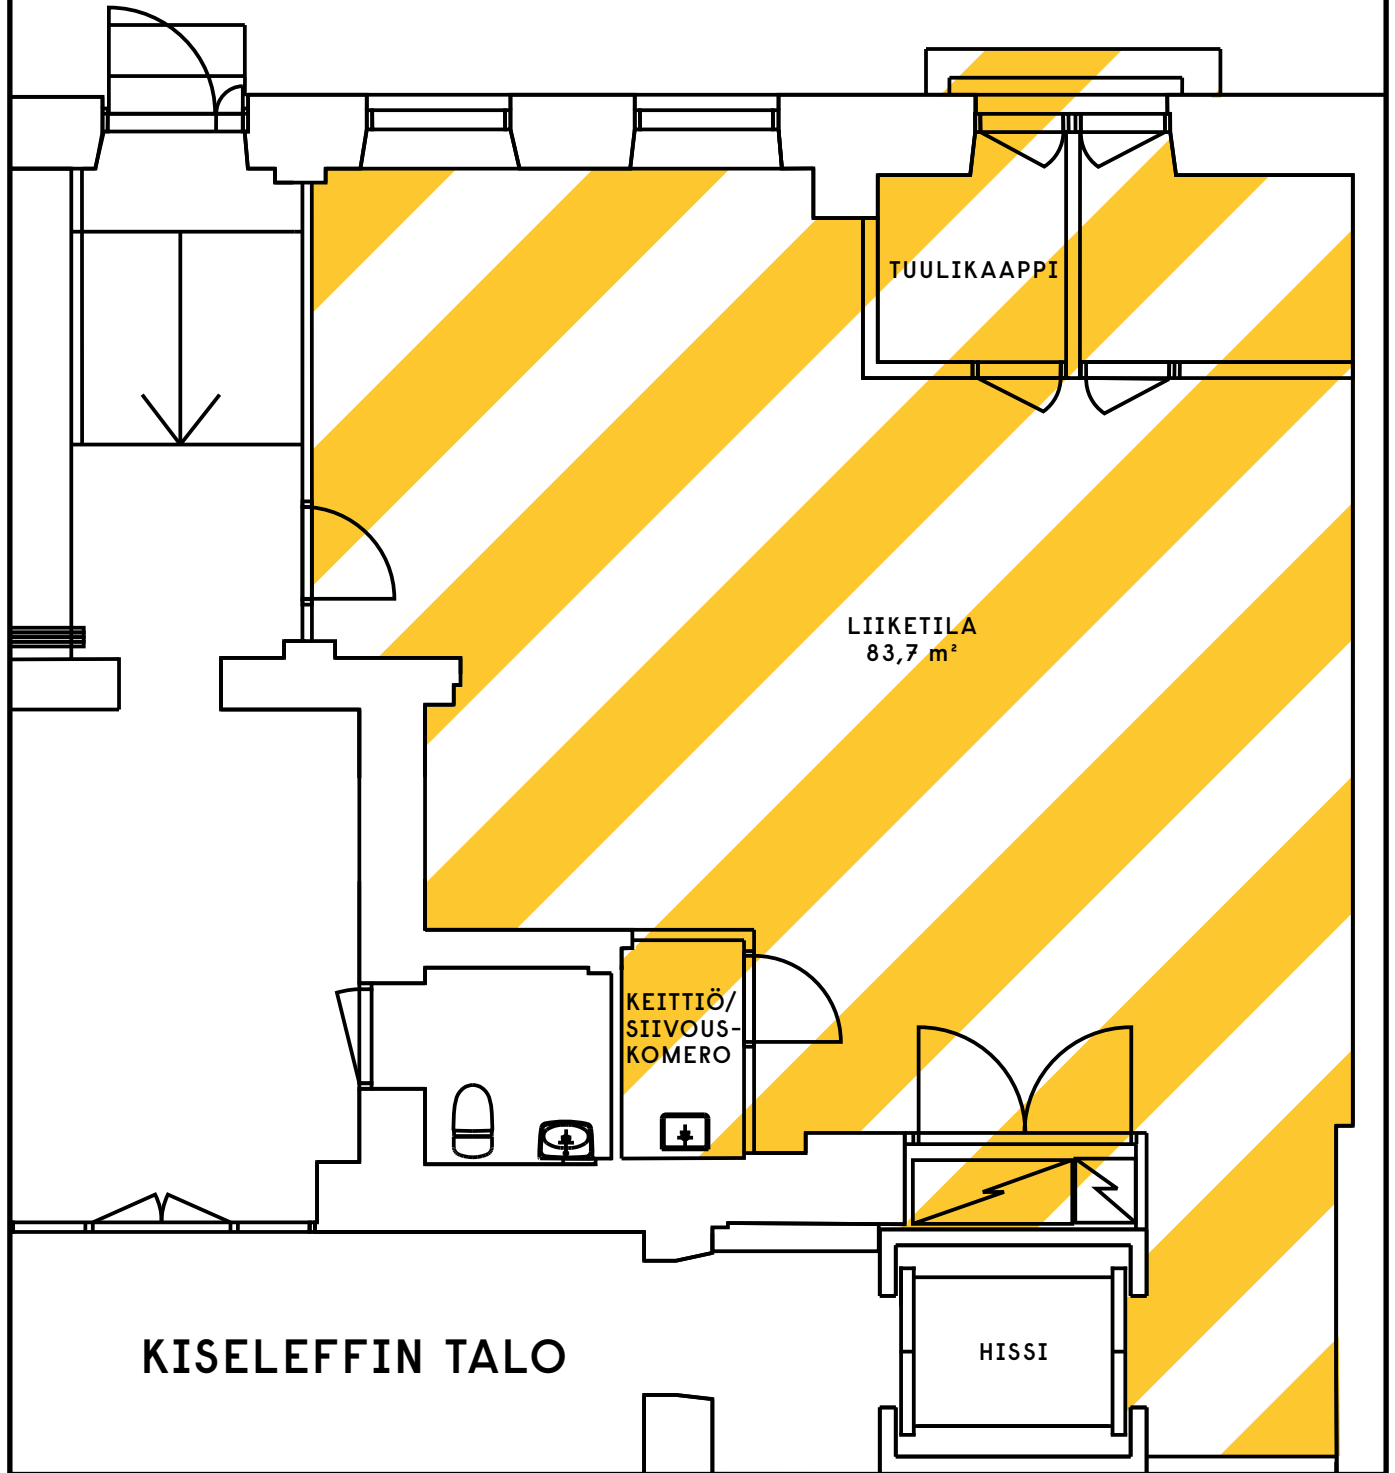

TORI
KORT
TELIT

ALEKSANTERINKATU

LIIKETILA, katutaso
Kiseleffin talo, Aleksanterinkatu 28
83,7 m²

Sisäänkäynti
Aleksanterinkadulta ja
Kiseleffin talosta

Ikkunat
Aleksanterinkadulle