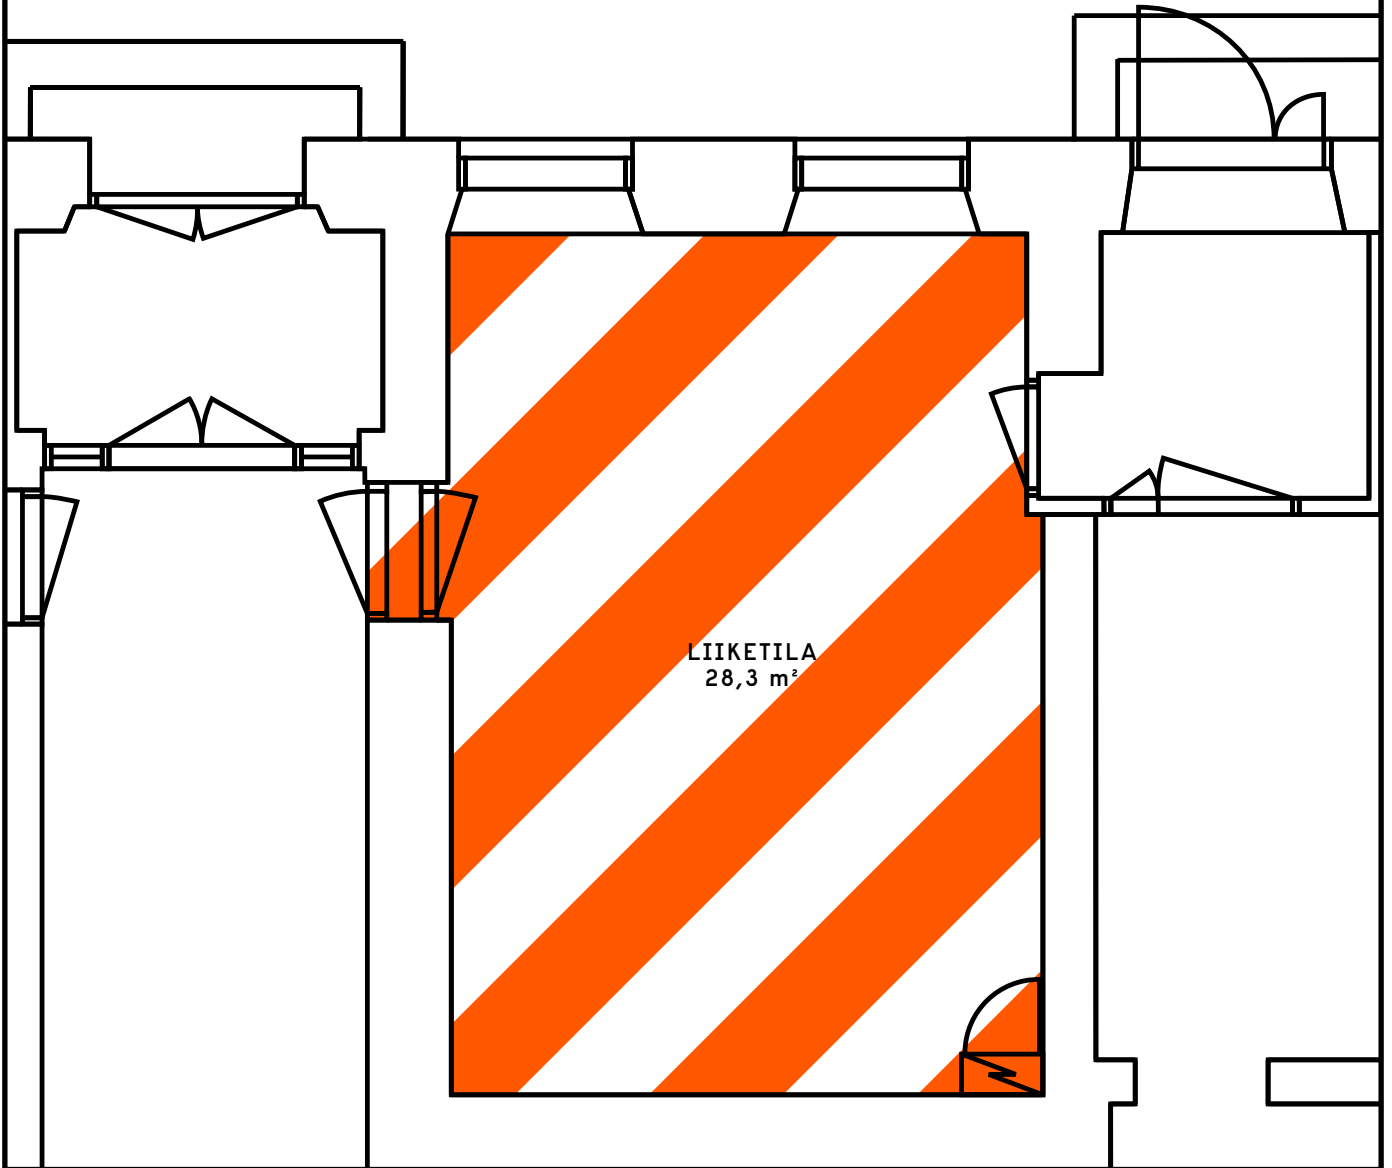

TORI
KORT
TELIT

ALEKSANTERINKATU

LIIKETILA, katutaso
Sunnin talo, Aleksanterinkatu 26
28,3 m²

Sisäänkäynti:
Aleksanterinkadulta sekä
Sunnin talon eteisen kautta

Ikkunat:
Aleksanterinkadulle